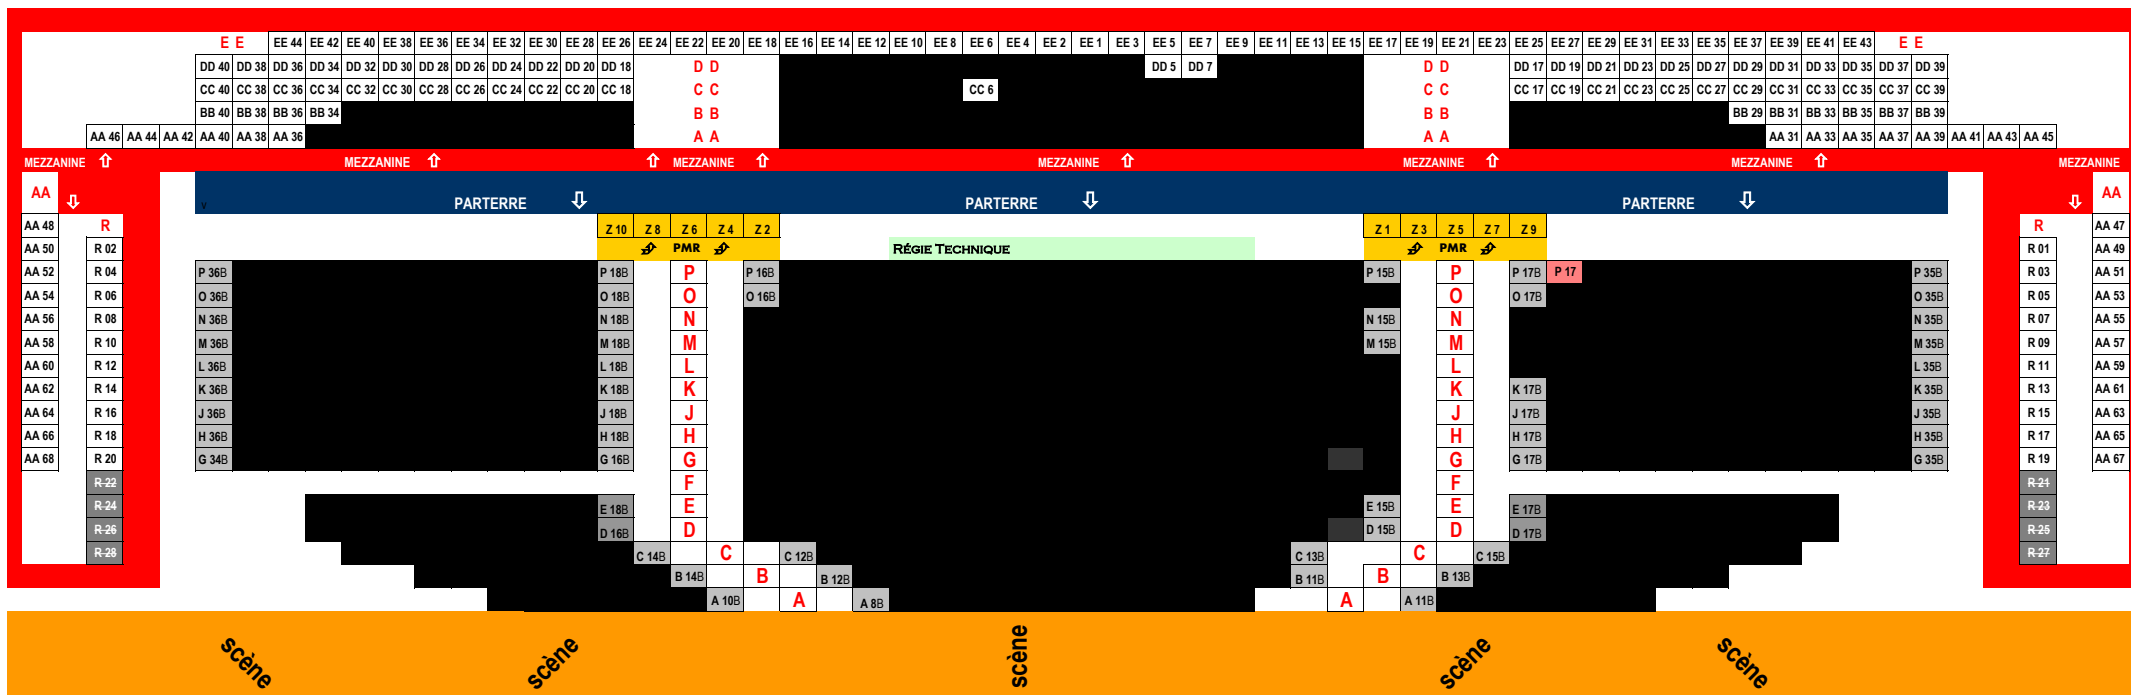

Spectacle du SAMEDI 23/06/2018 à 20H30 / THEATRE DE LA FLEURIAYE / MAJ plan : 22/06/2018

Les places en noires ne sont plus disponibles.

P 20 Accompagnant personnes à mobilité réduite

Z 10 Personnes à mobilité réduite

P 18B Strapontins

P 10 Régie technique

bloc haut gauche : 90 places
 bloc bas gauche : 40 places
 Parterre milieu : 220 places
 Bloc haut droit : 90 places
 bloc bas droit : 40 places
 et 76 strapontins

Capacité de la salle 814 places dont 76 strapontins

Parterre : 478 fauteuils et 76 strapontins
 Bergeries du parterre : 28 fauteuils en corbeille
 Mezzanine 210 fauteuils
 Bergeries de la mezzanine 22 fauteuils